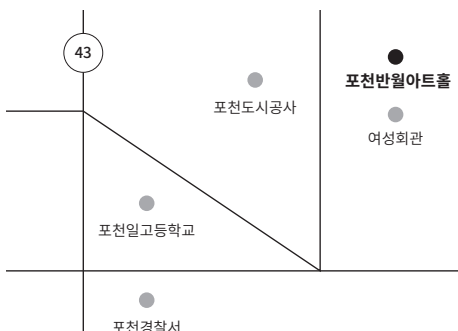

# 멀리보다: 백남준의 TV

## 멀리보다: 백남준의 TV

2022.7.29-8.30

포천반월아트홀 전시장

오픈식 8월 2일(화) 오후 3시

‘예술과 기술’에서 무엇보다 중요한 것은… 너무 빠르게  
변화하는 전자 표현방식인 기술을 인간적으로 만드는 일이다.  
- 백남준

세계적인 예술가 백남준의 <멀리 보다: 백남준의 TV> 전시가  
포천반월아트홀 전시장에서 개최됩니다.

백남준 탄생 90주년을 맞아 포천문화재단과 백남준문화재단의  
협력으로 이루어진 이번 전시에는 1990년대 제작된 주요 작품  
17점이 소개됩니다.

<멀리 보다: 백남준의 TV>는 텔레비전이라는 새로운 기술을  
통해 모든 사람이 소통할 수 있는 세상을 꿈꾸었던 그의 예술관을  
살펴보는 기회입니다. 21세기 우리 시대를 예견한 백남준의  
사유와 세계관을 만나보시기 바랍니다.

포천반월아트홀 경기도 포천시 군내면 청성로 111  
관람시간 오전 10시-오후 6시, 매주 월요일 휴관, 무료 관람

주최 포천문화재단 주관 백남준문화재단 협력 아트링크, 아트마스터